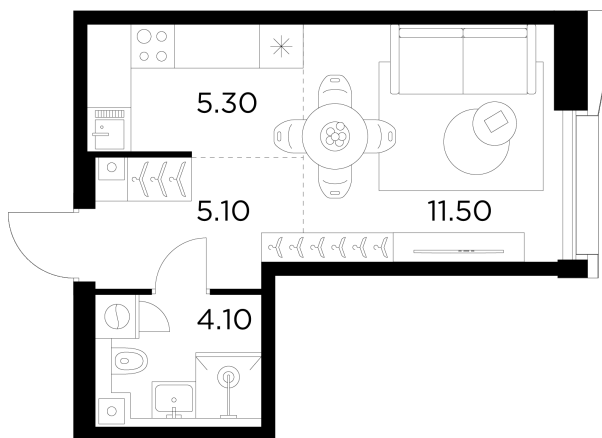

## Планировка

## С мебелью

+7 (495) 500-00-04

[ingrad.ru](http://ingrad.ru)

**Студия №600, 25.9м<sup>2</sup>**

ЖК INJOY,  
Корпус 1, Секция 6, Этаж 6 из 33

**12 790 000₽**

493 439₽/м<sup>2</sup>

● м. «Войковская» и МЦК «Балтийская»

Отделка

Без отделки

Ввод

I квартал 2027