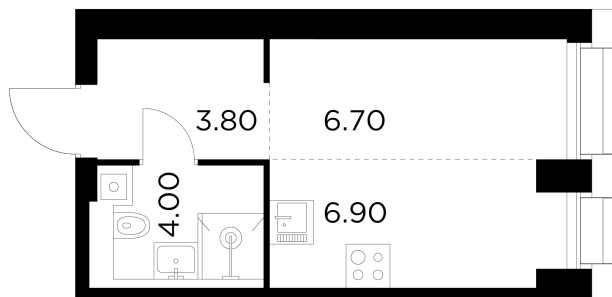

Планировка

С мебелью

+7 (495) 500-00-04

ingrad.ru

Студия №590, 21.4м²

ЖК INJOY,
Корпус 1, Секция 6, Этаж 6 из 33

11 840 000₽

553 059₽/м²

● м. «Войковская» и МЦК «Балтийская»

Отделка

Без отделки

Ввод

I квартал 2027

На этаже

На генплане

Квартира
на сайте