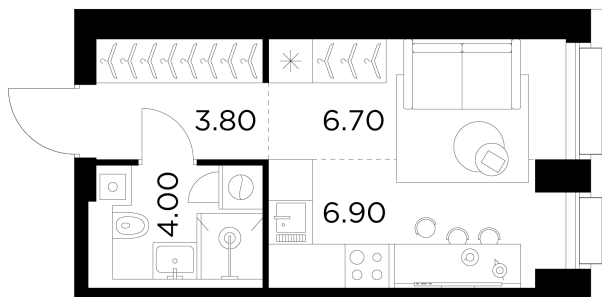

Планировка

С мебелью

+7 (495) 500-00-04

ingrad.ru

Студия №590, 21.4м²

ЖК INJOY,
Корпус 1, Секция 6, Этаж 6 из 33

11 840 000₽

553 059₽/м²

● м. «Войковская» и МЦК «Балтийская»

Отделка

Без отделки

Ввод

I квартал 2027

На этаже

На генплане

Квартира
на сайте