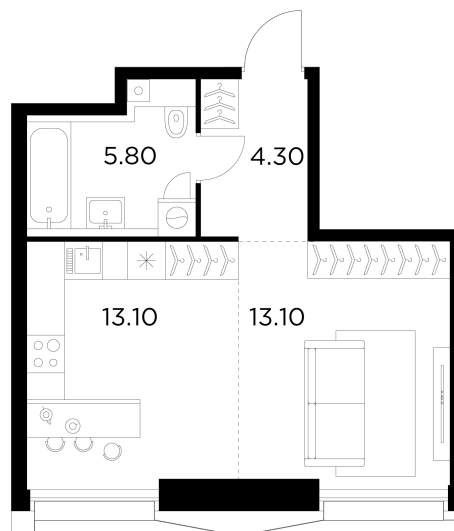

Планировка

С мебелью

+7 (495) 500-00-04

ingrad.ru

1-комн. квартира №589, 36.3м²

ЖК INJOY,
Корпус 1, Секция 6, Этаж 5 из 33

16 130 000₽

444 299₽/м²

● м. «Войковская» и МЦК «Балтийская»

Отделка

Без отделки

Ввод

I квартал 2027

На этаже

На генплане

Квартира
на сайте