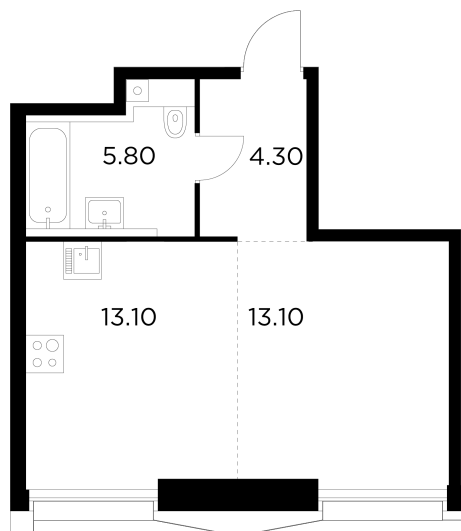

Планировка

С мебелью

+7 (495) 500-00-04

ingrad.ru

1-комн. квартира №589, 36.3м²

ЖК INJOY,
Корпус 1, Секция 6, Этаж 5 из 33

16 130 000₽

444 299₽/м²

● м. «Войковская» и МЦК «Балтийская»

Отделка

Без отделки

Ввод

I квартал 2027

На этаже

На генплане

Квартира
на сайте