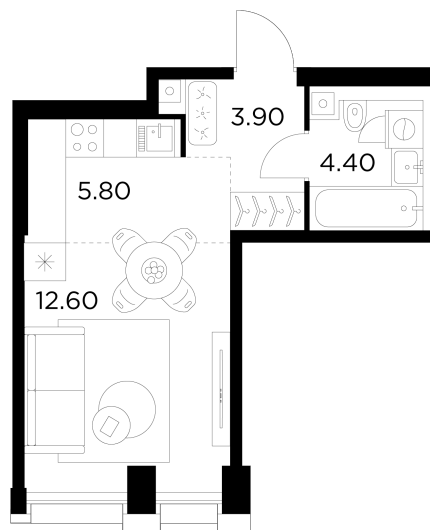

Планировка

С мебелью

+7 (495) 500-00-04

ingrad.ru

Студия №568, 26.7м²

ЖК INJOY,
Корпус 1, Секция 6, Этаж 4 из 33

12 830 000₽

480 447₽/м²

● м. «Войковская» и МЦК «Балтийская»

Отделка

Без отделки

Ввод

I квартал 2027

На этаже

На генплане

Квартира
на сайте