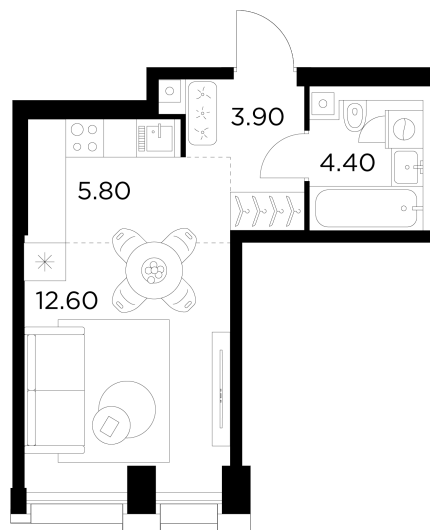

Планировка

С мебелью

+7 (495) 500-00-04

ingrad.ru

Студия №568, 26.7м²

ЖК INJOY,
Корпус 1, Секция 6, Этаж 4 из 33

12 943 275₽

484 767₽/м²

● М Войковская и МЦК Балтийская

Отделка

Без отделки

Ввод

I квартал 2027

На этаже

На генплане

Квартира
на сайте