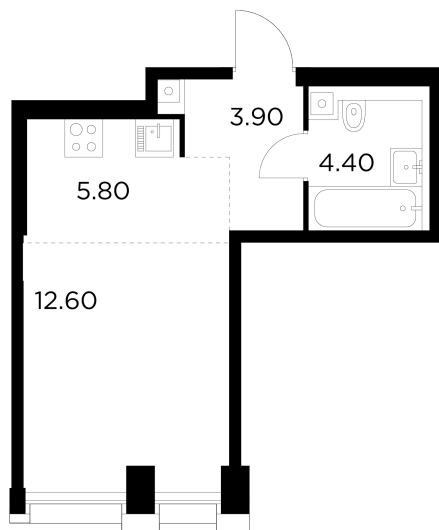

Планировка

С мебелью

+7 (495) 500-00-04

ingrad.ru

Студия №568, 26.7м²

ЖК INJOY,
Корпус 1, Секция 6, Этаж 4 из 33

12 830 000₽

480 447₽/м²

● м. «Войковская» и МЦК «Балтийская»

Отделка

Без отделки

Ввод

I квартал 2027

На этаже

На генплане

Квартира
на сайте