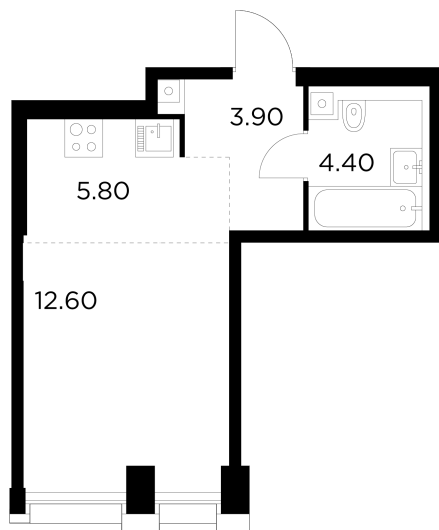

Планировка

С мебелью

+7 (495) 500-00-04

ingrad.ru

Студия №568, 26.7м²

ЖК INJOY,
Корпус 1, Секция 6, Этаж 4 из 33

12 943 275₽

484 767₽/м²

● М Войковская и МЦК Балтийская

Отделка

Без отделки

Ввод

I квартал 2027

На этаже

На генплане

Квартира
на сайте