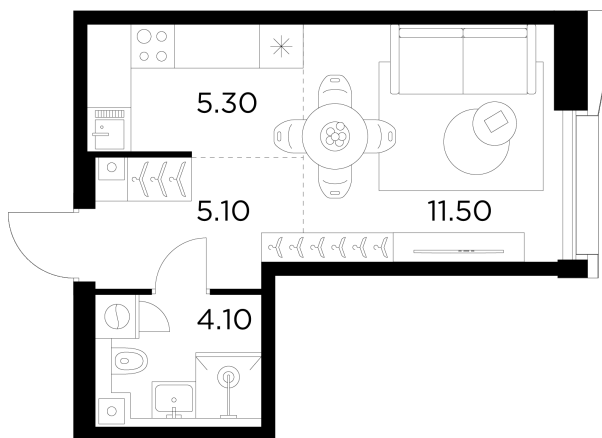

## Планировка

## С мебелью

+7 (495) 500-00-04

[ingrad.ru](http://ingrad.ru)

**Студия №564, 25.9м<sup>2</sup>**

ЖК INJOY,  
Корпус 1, Секция 6, Этаж 3 из 33

**12 555 461₽**

484 767₽/м<sup>2</sup>

● М Войковская и МЦК Балтийская

Отделка

Без отделки

Ввод

I квартал 2027