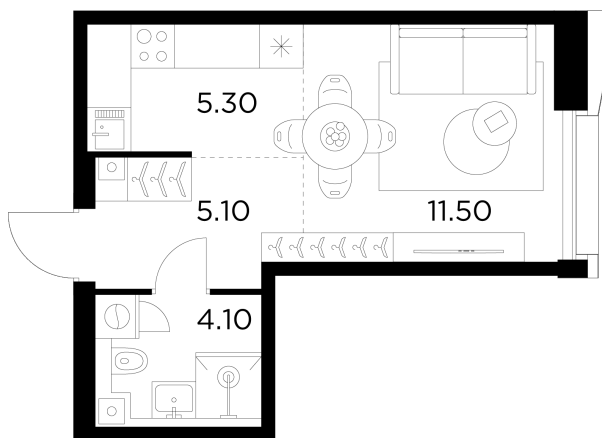

Планировка

С мебелью

+7 (495) 500-00-04

ingrad.ru

Студия №564, 25.9м²

ЖК INJOY,
Корпус 1, Секция 6, Этаж 3 из 33

12 600 000₽

486 114₽/м²

● м. «Войковская» и МЦК «Балтийская»

Отделка

Без отделки

Ввод

I квартал 2027

На этаже

На генплане

Квартира
на сайте