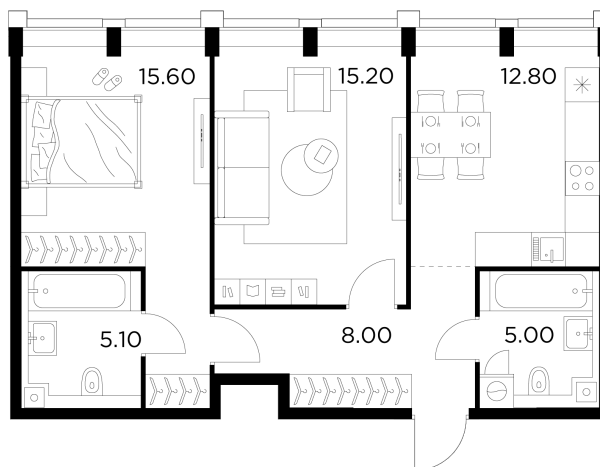

Планировка

С мебелью

+7 (495) 500-00-04

ingrad.ru

2-комн. квартира №539, 61.7м²

ЖК INJOY,
Корпус 1, Секция 5, Этаж 7 из 8

24 251 616₽

393 057₽/м²

● М Войковская и МЦК Балтийская

Отделка

Без отделки

Ввод

I квартал 2027

На этаже

На генплане

Квартира
на сайте