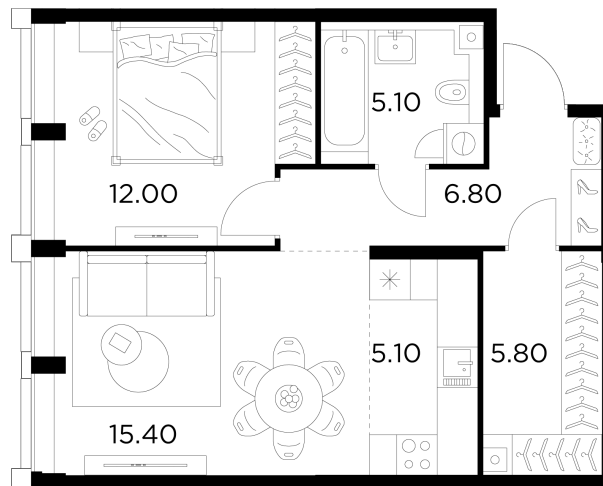

Планировка

С мебелью

+7 (495) 500-00-04

ingrad.ru

2-комн. квартира №538, 50.2м²

ЖК INJOY,
Корпус 1, Секция 5, Этаж 7 из 8

20 850 000₽

415 252₽/м²

● м. «Войковская» и МЦК «Балтийская»

Отделка

Без отделки

Ввод

I квартал 2027

На этаже

На генплане

Квартира
на сайте