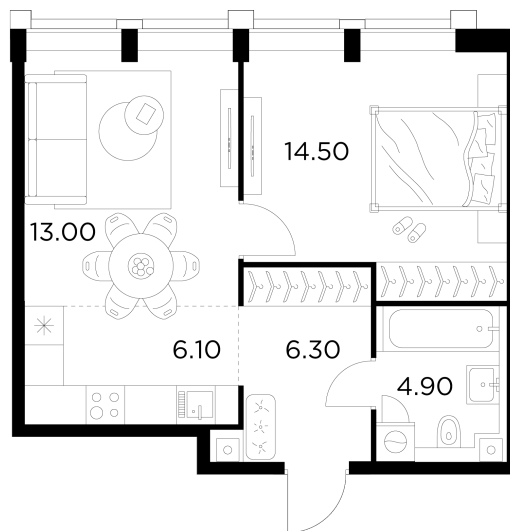

Планировка

С мебелью

+7 (495) 500-00-04

ingrad.ru

2-комн. квартира №528, 44.8м²

ЖК INJOY,
Корпус 1, Секция 5, Этаж 5 из 8

19 720 000₽

440 026₽/м²

● м. «Войковская» и МЦК «Балтийская»

Отделка

Без отделки

Ввод

I квартал 2027

На этаже

На генплане

Квартира
на сайте