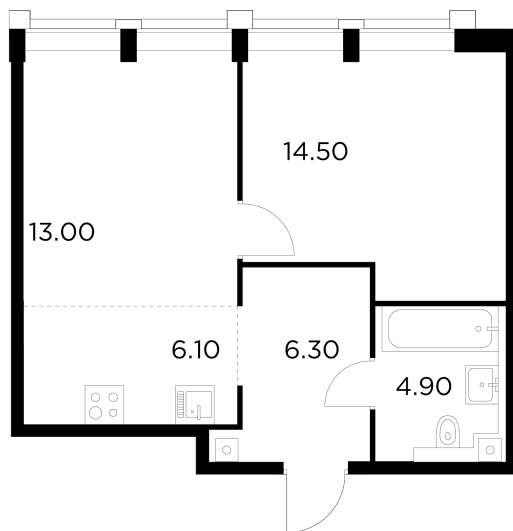

Планировка

С мебелью

+7 (495) 500-00-04

ingrad.ru

2-комн. квартира №528, 44.8м²

ЖК INJOY,
Корпус 1, Секция 5, Этаж 5 из 8

19 720 000₽

440 026₽/м²

● м. «Войковская» и МЦК «Балтийская»

Отделка

Без отделки

Ввод

I квартал 2027

На этаже

На генплане

Квартира
на сайте