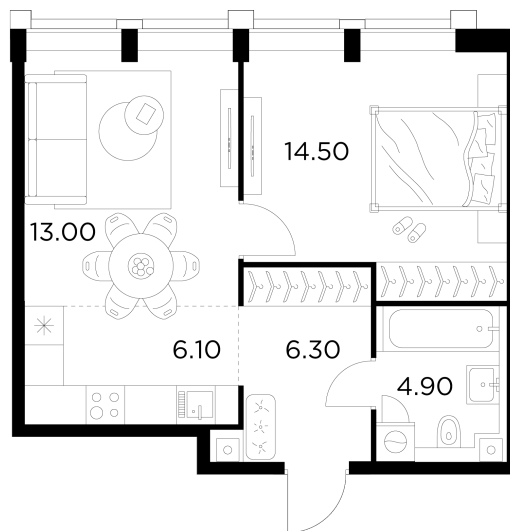

Планировка

С мебелью

+7 (495) 500-00-04

ingrad.ru

2-комн. квартира №522, 44.8м²

ЖК INJOY,
Корпус 1, Секция 5, Этаж 4 из 8

19 660 932Р

438 860Р/м²

● М Войковская и МЦК Балтийская

Отделка

Без отделки

Ввод

I квартал 2027

На этаже

На генплане

Квартира
на сайте