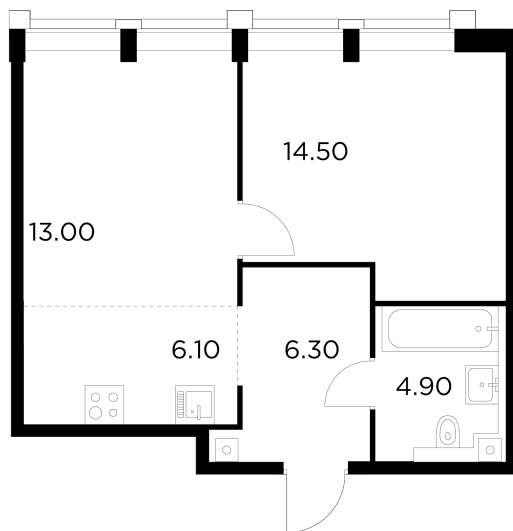

Планировка

С мебелью

+7 (495) 500-00-04

ingrad.ru

2-комн. квартира №522, 44.8м²

ЖК INJOY,
Корпус 1, Секция 5, Этаж 4 из 8

19 660 932Р

438 860Р/м²

● М Войковская и МЦК Балтийская

Отделка

Без отделки

Ввод

I квартал 2027

На этаже

На генплане

Квартира
на сайте