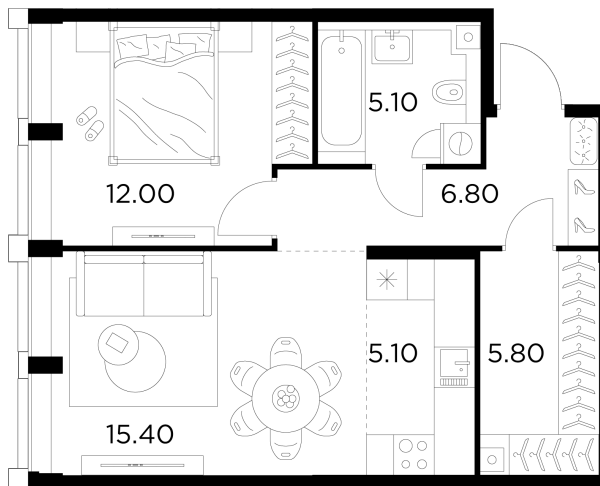

Планировка

С мебелью

+7 (495) 500-00-04

ingrad.ru

2-комн. квартира №520, 50.2м²

ЖК INJOY,
Корпус 1, Секция 5, Этаж 4 из 8

20 530 000₽

408 791₽/м²

● м. «Войковская» и МЦК «Балтийская»

Отделка

Без отделки

Ввод

I квартал 2027

На этаже

На генплане

Квартира
на сайте