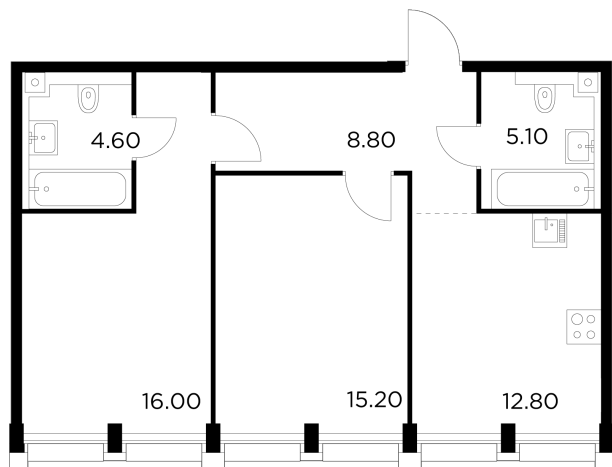

Планировка

С мебелью

+7 (495) 500-00-04

ingrad.ru

2-комн. квартира №519, 62.5м²

ЖК INJOY,
Корпус 1, Секция 5, Этаж 4 из 8

23 647 330₽

378 357₽/м²

● Войковская и МЦК Балтийская

Отделка

Без отделки

Ввод

I квартал 2027

На этаже

На генплане

Квартира
на сайте