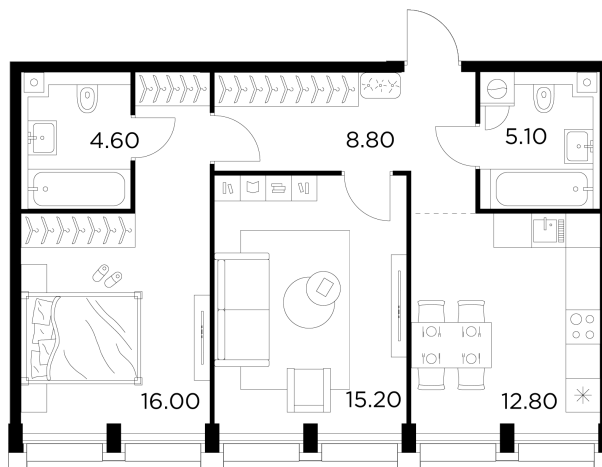

Планировка

С мебелью

+7 (495) 500-00-04

ingrad.ru

2-комн. квартира №519, 62.5м²

ЖК INJOY,
Корпус 1, Секция 5, Этаж 4 из 8

23 647 330₽

378 357₽/м²

● Войковская и МЦК Балтийская

Отделка

Без отделки

Ввод

I квартал 2027

На этаже

На генплане

Квартира
на сайте