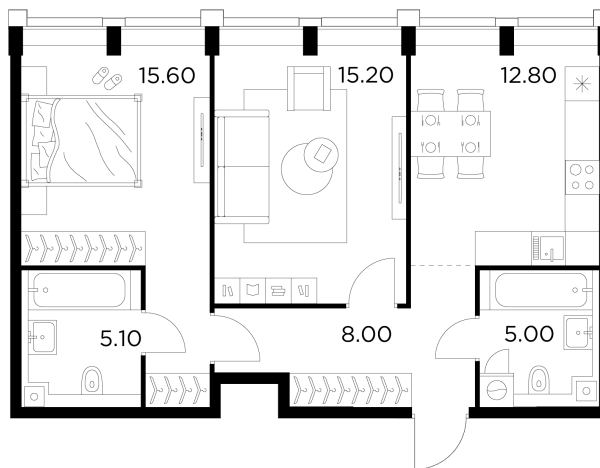

Планировка

С мебелью

+7 (495) 500-00-04

ingrad.ru

2-комн. квартира №515, 61.7м²

ЖК Injoy,
Корпус 1, Секция 5, Этаж 3 из 8

24 170 000₽

391 735₽/м²

● м. «Войковская» и МЦК «Балтийская»

Отделка

Без отделки

Ввод

I квартал 2027

На этаже

На генплане

Квартира
на сайте