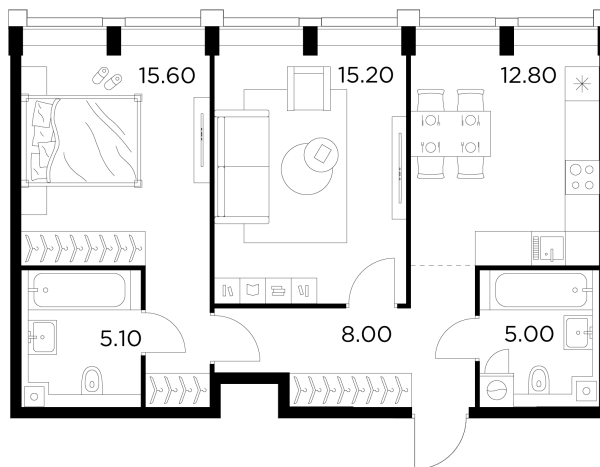

## Планировка

## С мебелью

+7 (495) 500-00-04

[ingrad.ru](http://ingrad.ru)

**2-комн. квартира №515, 61.7м<sup>2</sup>**

ЖК INJOY,  
Корпус 1, Секция 5, Этаж 3 из 8

**23 350 094₽**

378 446₽/м<sup>2</sup>

● М Войковская и МЦК Балтийская