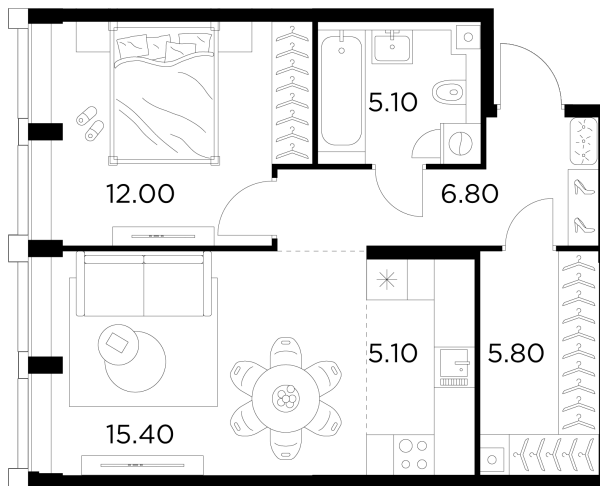

Планировка

С мебелью

+7 (495) 500-00-04

ingrad.ru

2-комн. квартира №508, 50.2м²

ЖК INJOY,
Корпус 1, Секция 5, Этаж 2 из 8

19 160 000₽

381 525₽/м²

● м. «Войковская» и МЦК «Балтийская»

Отделка

Без отделки

Ввод

I квартал 2027

На этаже

На генплане

Квартира
на сайте