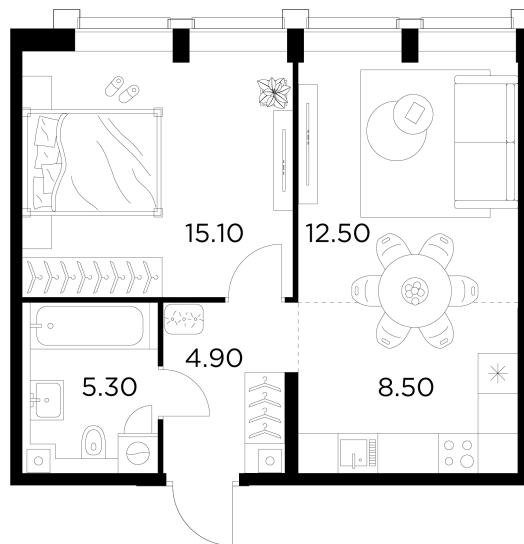

Планировка

С мебелью

+7 (495) 500-00-04

ingrad.ru

2-комн. квартира №501, 46.3м²

ЖК INJOY,
Корпус 1, Секция 4, Этаж 8 из 8

21 830 000₽

471 463₽/м²

● м. «Войковская» и МЦК «Балтийская»

Отделка

Без отделки

Ввод

I квартал 2027

На этаже

На генплане

Квартира
на сайте