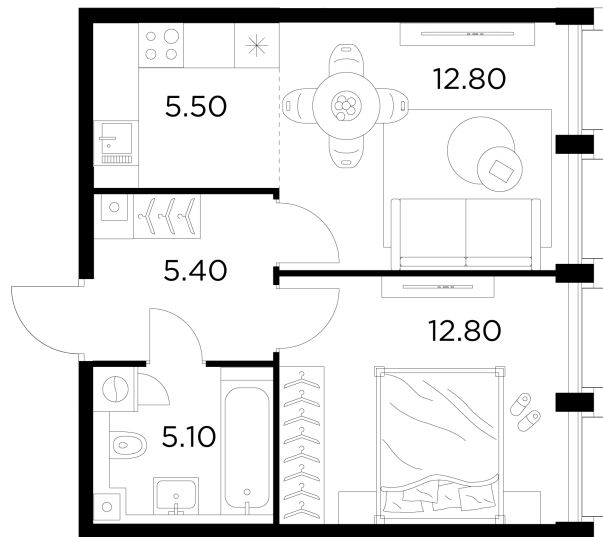

Планировка

С мебелью

+7 (495) 500-00-04

ingrad.ru

2-комн. квартира №499, 41.6м²

ЖК INJOY,
Корпус 1, Секция 4, Этаж 7 из 8

18 903 326Р

454 407Р/м²

● Войковская и МЦК Балтийская

Отделка

Без отделки

Ввод

I квартал 2027

На этаже

На генплане

Квартира
на сайте