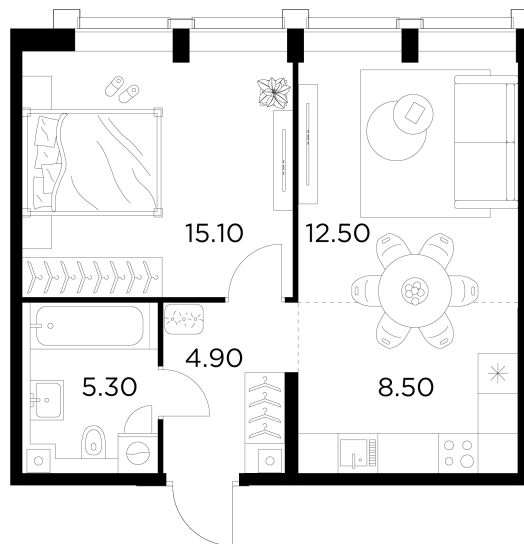

## Планировка

## С мебелью

+7 (495) 500-00-04

[ingrad.ru](http://ingrad.ru)

**2-комн. квартира №495, 46.3м<sup>2</sup>**

ЖК INJOY,  
Корпус 1, Секция 4, Этаж 7 из 8

**20 401 934Р**

440 647Р/м<sup>2</sup>

● Войковская и МЦК Балтийская

Отделка

Без отделки

Ввод

I квартал 2027