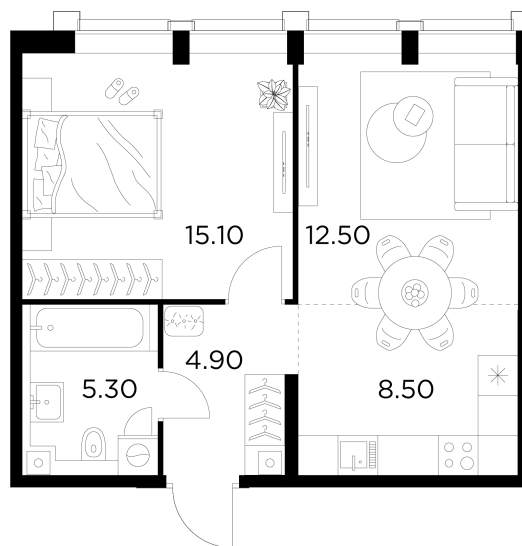

Планировка

С мебелью

+7 (495) 500-00-04

ingrad.ru

2-комн. квартира №489, 46.3м²

ЖК INJOY,
Корпус 1, Секция 4, Этаж 6 из 8

19 915 595₽

430 142₽/м²

● Войковская и МЦК Балтийская

Отделка

Без отделки

Ввод

I квартал 2027

На этаже

На генплане

Квартира
на сайте