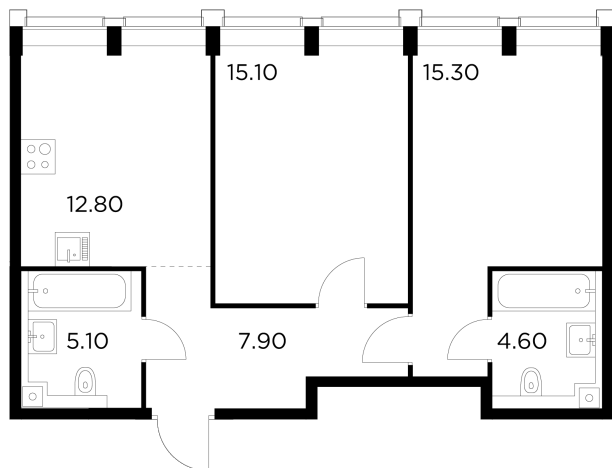

## С мебелью

+7 (495) 500-00-04

[ingrad.ru](http://ingrad.ru)

**2-комн. квартира №466, 60.8м<sup>2</sup>**

ЖК INJOY,  
Корпус 1, Секция 4, Этаж 2 из 8

**21 680 000₽**

356 497₽/м<sup>2</sup>

● м. «Войковская» и МЦК «Балтийская»