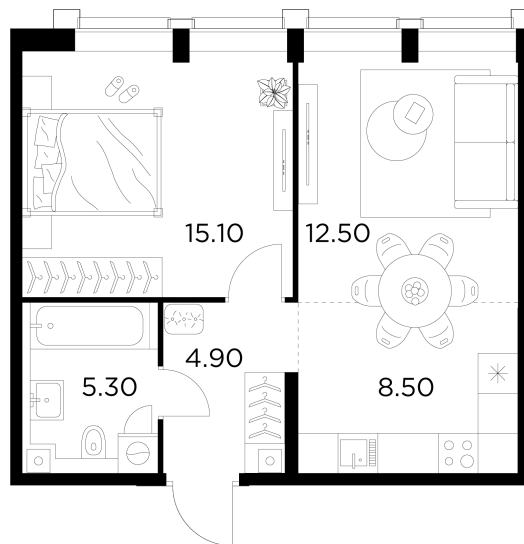

## Планировка

## С мебелью

+7 (495) 500-00-04

[ingrad.ru](http://ingrad.ru)

**2-комн. квартира №465, 46.3м<sup>2</sup>**

ЖК INJOY,  
Корпус 1, Секция 4, Этаж 2 из 8

**18 446 850Р**

398 420Р/м<sup>2</sup>

● Войковская и МЦК Балтийская

Отделка

Без отделки

Ввод

I квартал 2027