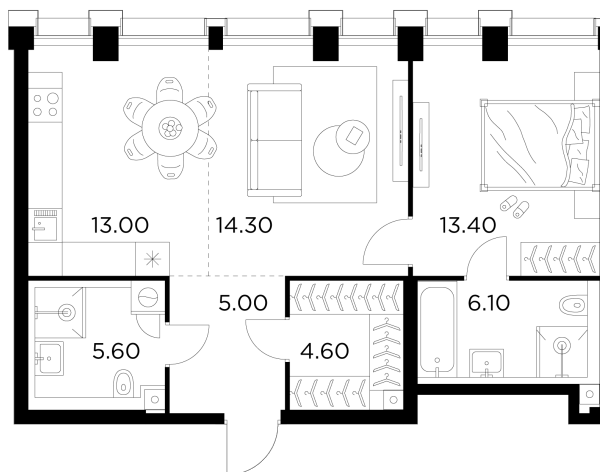

Планировка

С мебелью

+7 (495) 500-00-04

ingrad.ru

2-комн. квартира №455, 62м²

ЖК INJOY,
Корпус 1, Секция 3, Этаж 33 из 35

24 960 000₽

402 483₽/м²

● м. «Войковская» и МЦК «Балтийская»

Отделка

Без отделки

Ввод

I квартал 2027

На этаже

На генплане

Квартира
на сайте