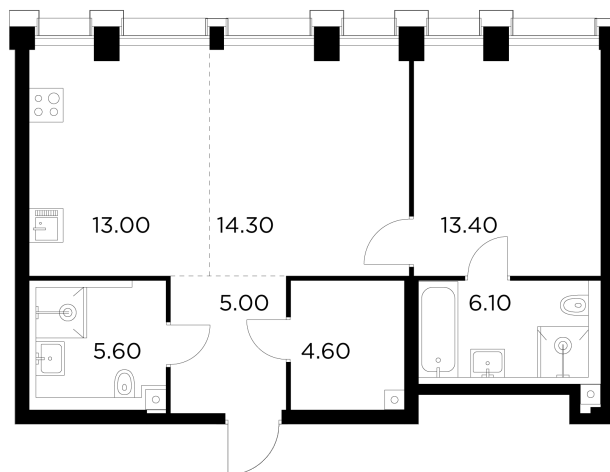

Планировка

С мебелью

+7 (495) 500-00-04

ingrad.ru

2-комн. квартира №455, 62м²

ЖК INJOY,
Корпус 1, Секция 3, Этаж 33 из 35

24 960 000₽

402 483₽/м²

● м. «Войковская» и МЦК «Балтийская»

Отделка

Без отделки

Ввод

I квартал 2027

На этаже

На генплане

Квартира
на сайте