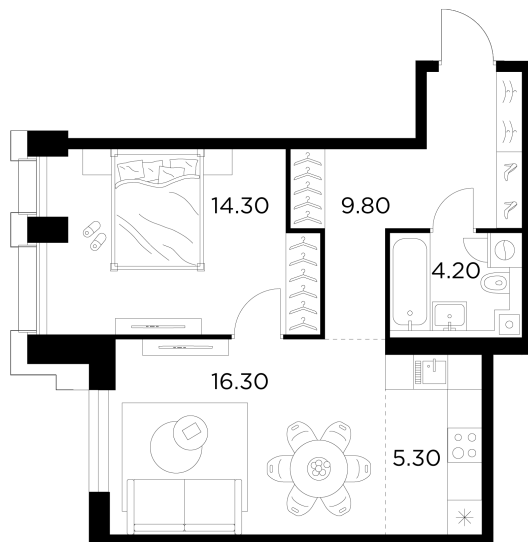

Планировка

С мебелью

+7 (495) 500-00-04

ingrad.ru

2-комн. квартира №451, 49.9м²

ЖК INJOY,
Корпус 1, Секция 3, Этаж 33 из 35

23 900 000₽

478 788₽/м²

● м. «Войковская» и МЦК «Балтийская»

Отделка

Без отделки

Ввод

I квартал 2027

На этаже

На генплане

Квартира
на сайте