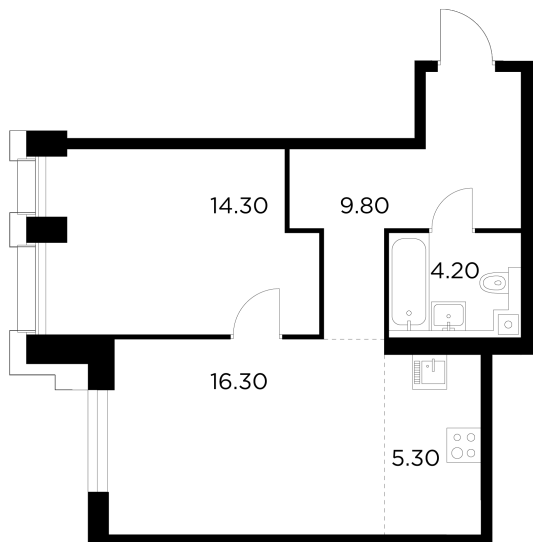

Планировка

С мебелью

+7 (495) 500-00-04

ingrad.ru

2-комн. квартира №451, 49.9м²

ЖК INJOY,
Корпус 1, Секция 3, Этаж 33 из 35

23 900 000₽

478 788₽/м²

● м. «Войковская» и МЦК «Балтийская»

Отделка

Без отделки

Ввод

I квартал 2027

На этаже

На генплане

Квартира
на сайте