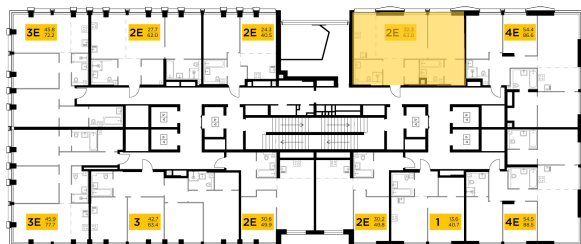

Планировка

С мебелью

+7 (495) 500-00-04

ingrad.ru

2-комн. квартира №446, 63м²

ЖК INJOY,
Корпус 1, Секция 3, Этаж 33 из 35

25 690 000₽

407 774₽/м²

● м. «Войковская» и МЦК «Балтийская»

Отделка

Без отделки

Ввод

I квартал 2027

На этаже

На генплане

Квартира
на сайте