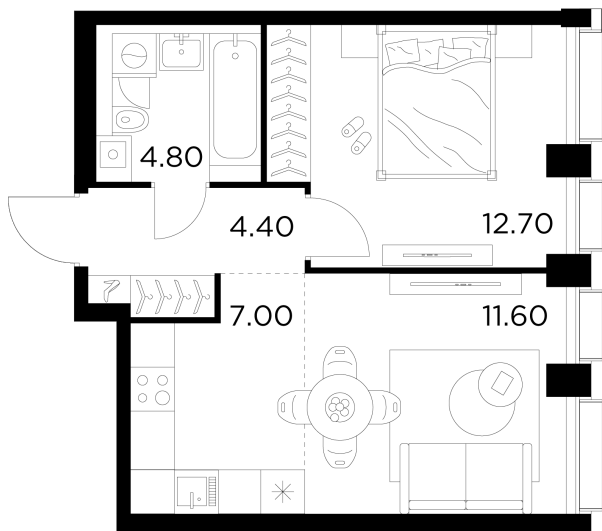

Планировка

С мебелью

+7 (495) 500-00-04

ingrad.ru

2-комн. квартира №445, 40.5м²

ЖК INJOY,
Корпус 1, Секция 3, Этаж 32 из 35

20 200 000₽

498 628₽/м²

● м. «Войковская» и МЦК «Балтийская»

Отделка

Без отделки

Ввод

I квартал 2027

На этаже

На генплане

Квартира
на сайте