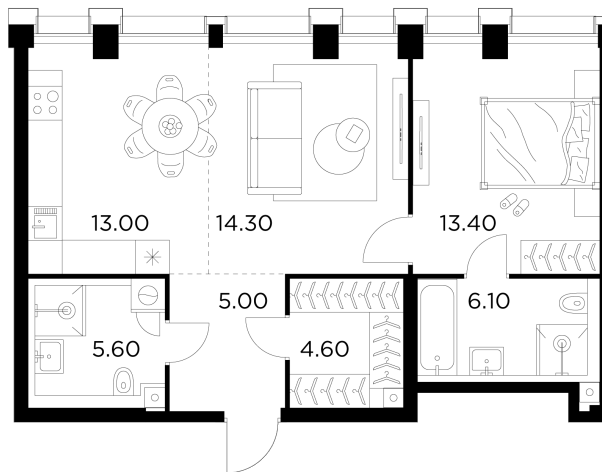

Планировка

С мебелью

+7 (495) 500-00-04

ingrad.ru

2-комн. квартира №444, 62м²

ЖК INJOY,
Корпус 1, Секция 3, Этаж 32 из 35

24 960 000₽

402 483₽/м²

● м. «Войковская» и МЦК «Балтийская»

Отделка

Без отделки

Ввод

I квартал 2027

На этаже

На генплане

Квартира
на сайте