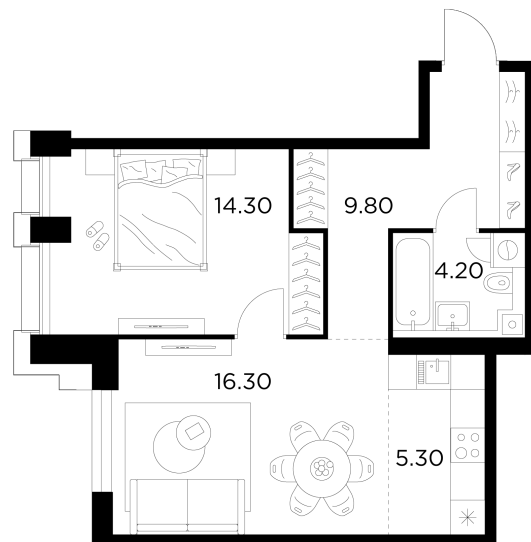

Планировка

С мебелью

+7 (495) 500-00-04

ingrad.ru

2-комн. квартира №440, 49.9м²

ЖК INJOY,
Корпус 1, Секция 3, Этаж 32 из 35

23 800 000₽

476 754₽/м²

● м. «Войковская» и МЦК «Балтийская»

Отделка

Без отделки

Ввод

I квартал 2027

На этаже

На генплане

Квартира
на сайте