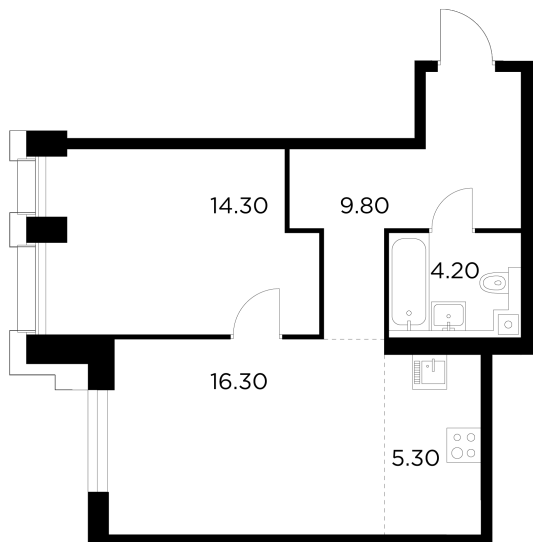

Планировка

С мебелью

+7 (495) 500-00-04

ingrad.ru

2-комн. квартира №440, 49.9м²

ЖК INJOY,
Корпус 1, Секция 3, Этаж 32 из 35

23 800 000₽

476 754₽/м²

● м. «Войковская» и МЦК «Балтийская»

Отделка

Без отделки

Ввод

I квартал 2027

На этаже

На генплане

Квартира
на сайте