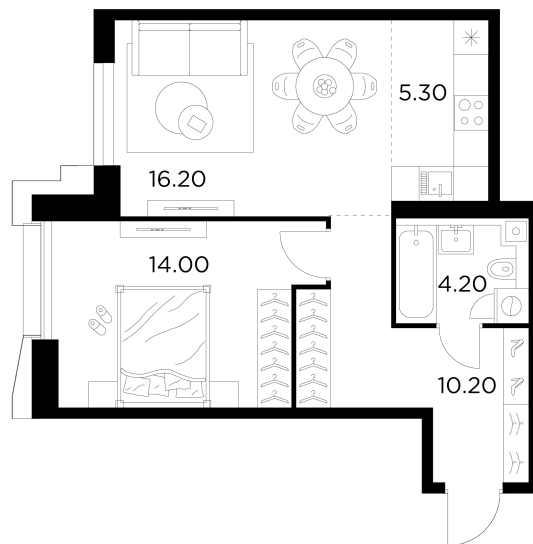

Планировка

С мебелью

+7 (495) 500-00-04

ingrad.ru

2-комн. квартира №439, 49.9м²

ЖК INJOY,
Корпус 1, Секция 3, Этаж 32 из 35

23 800 000₽

476 754₽/м²

● м. «Войковская» и МЦК «Балтийская»

Отделка

Без отделки

Ввод

I квартал 2027

На этаже

На генплане

Квартира
на сайте