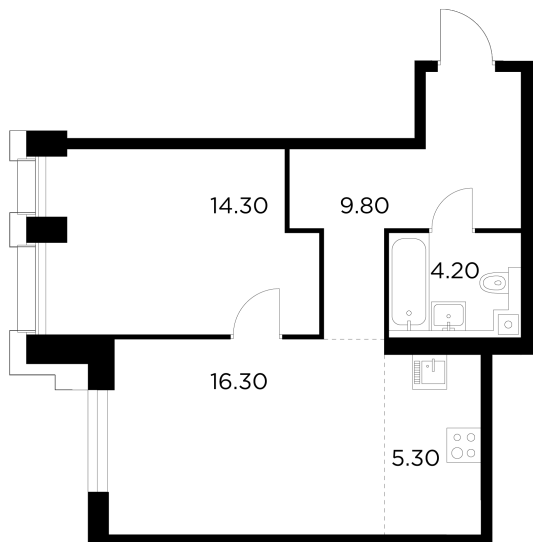

Планировка

С мебелью

+7 (495) 500-00-04

ingrad.ru

2-комн. квартира №429, 49.9м²

ЖК INJOY,
Корпус 1, Секция 3, Этаж 31 из 35

22 150 000₽

443 822₽/м²

● м. «Войковская» и МЦК «Балтийская»

Отделка

Без отделки

Ввод

I квартал 2027

На этаже

На генплане

Квартира
на сайте