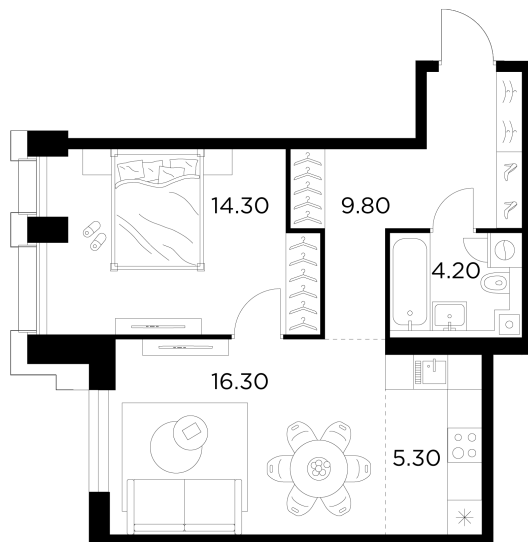

Планировка

С мебелью

+7 (495) 500-00-04

ingrad.ru

2-комн. квартира №429, 49.9м²

ЖК INJOY,
Корпус 1, Секция 3, Этаж 31 из 35

22 150 000₽

443 822₽/м²

● м. «Войковская» и МЦК «Балтийская»

Отделка

Без отделки

Ввод

I квартал 2027

На этаже

На генплане

Квартира
на сайте