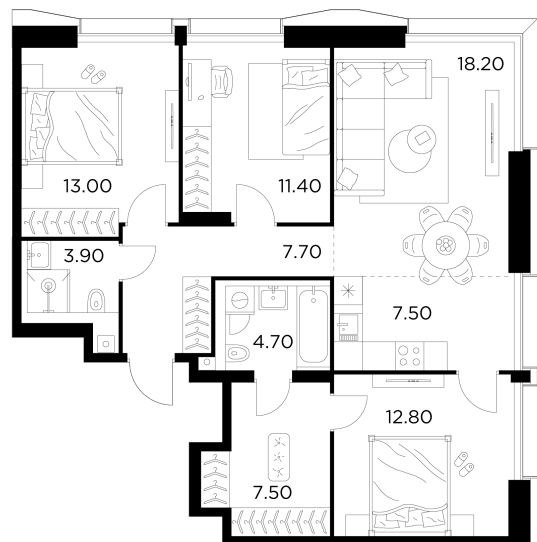

Планировка

С мебелью

+7 (495) 500-00-04

ingrad.ru

4-комн. квартира №425, 86.7м²

ЖК INJOY,
Корпус 1, Секция 3, Этаж 31 из 35

35 614 383Р

410 777Р/м²

● М Войковская и МЦК Балтийская

Отделка

Без отделки

Ввод

I квартал 2027

На этаже

На генплане

Угловое остекление