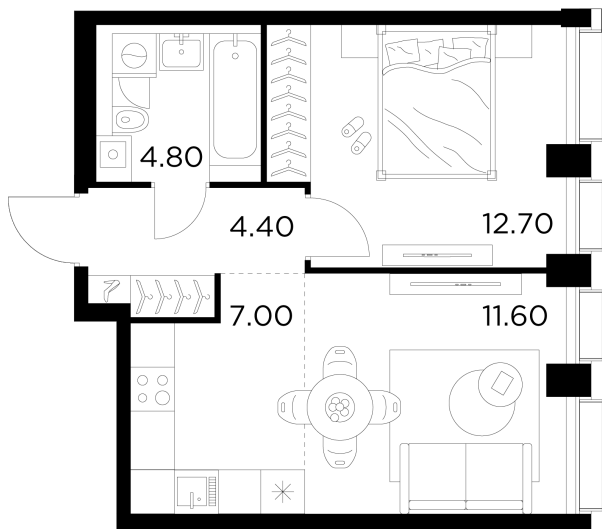

## Планировка

## С мебелью

+7 (495) 500-00-04

[ingrad.ru](http://ingrad.ru)

**2-комн. квартира №423, 40.5м<sup>2</sup>**

ЖК INJOY,  
Корпус 1, Секция 3, Этаж 30 из 35

**20 120 000₽**

496 593₽/м<sup>2</sup>

● м. «Войковская» и МЦК «Балтийская»