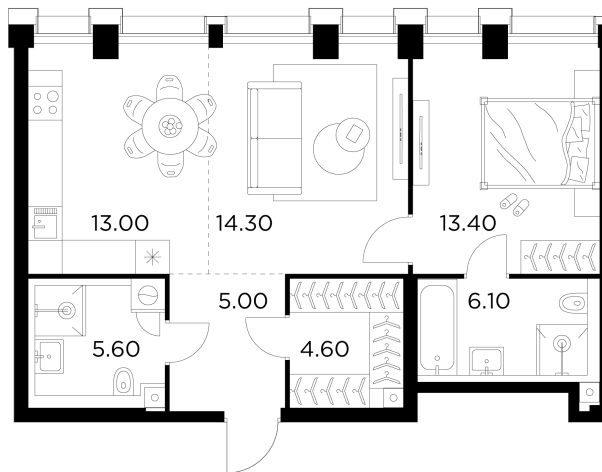

Планировка

С мебелью

+7 (495) 500-00-04

ingrad.ru

2-комн. квартира №422, 62м²

ЖК INJOY,
Корпус 1, Секция 3, Этаж 30 из 35

24 830 000₽

400 347₽/м²

● м. «Войковская» и МЦК «Балтийская»

Отделка

Без отделки

Ввод

I квартал 2027

На этаже

На генплане

Квартира
на сайте