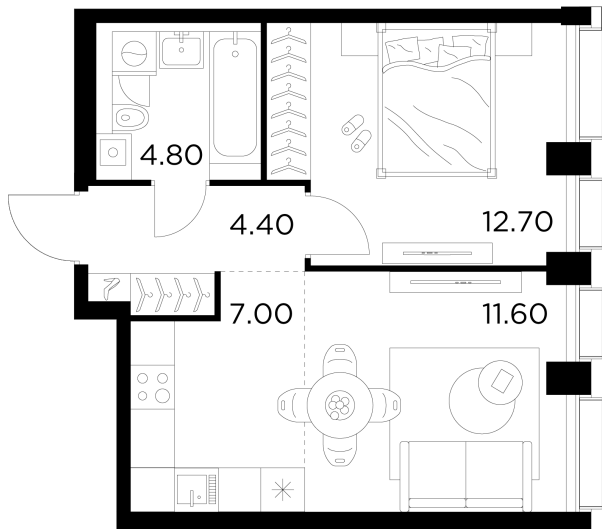

Планировка

С мебелью

+7 (495) 500-00-04

ingrad.ru

2-комн. квартира №412, 40.5м²

ЖК INJOY,
Корпус 1, Секция 3, Этаж 29 из 35

19 560 609Р

482 978Р/м²

● Войковская и МЦК Балтийская

Отделка

Без отделки

Ввод

I квартал 2027

На этаже

На генплане

Квартира
на сайте