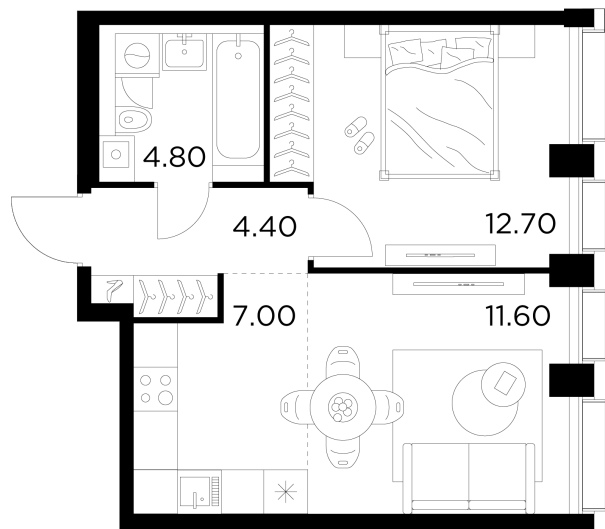

Планировка

С мебелью

+7 (495) 500-00-04

ingrad.ru

2-комн. квартира №412, 40.5м²

ЖК INJOY,
Корпус 1, Секция 3, Этаж 29 из 35

20 030 000₽

494 558₽/м²

● м. «Войковская» и МЦК «Балтийская»

Отделка

Без отделки

Ввод

I квартал 2027

На этаже

На генплане

Квартира
на сайте