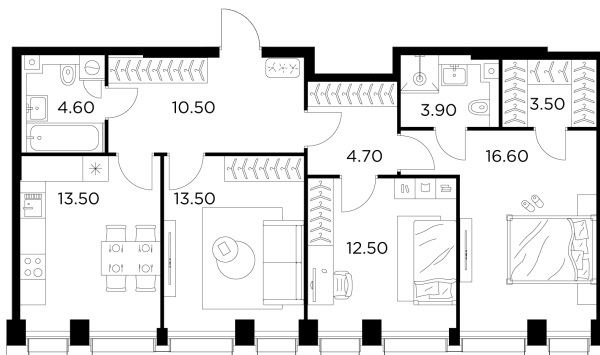

Планировка

С мебелью

+7 (495) 500-00-04

ingrad.ru

3-комн. квартира №408, 83.3м²

ЖК INJOY,
Корпус 1, Секция 3, Этаж 29 из 35

31 869 803Р

382 591Р/м²

● М Войковская и МЦК Балтийская

Отделка

Без отделки

Ввод

I квартал 2027

На этаже

На генплане

Квартира
на сайте