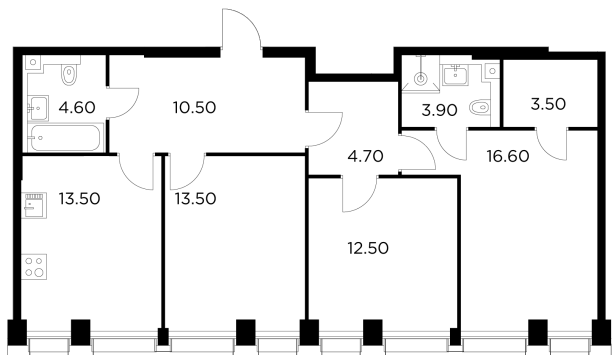

Планировка

С мебелью

+7 (495) 500-00-04

ingrad.ru

3-комн. квартира №408, 83.3м²

ЖК INJOY,
Корпус 1, Секция 3, Этаж 29 из 35

31 869 803Р

382 591Р/м²

● М Войковская и МЦК Балтийская

Отделка

Без отделки

Ввод

I квартал 2027

На этаже

На генплане

Квартира
на сайте