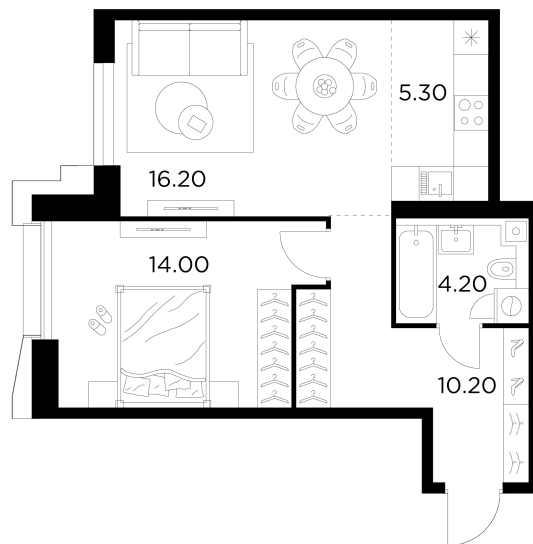

Планировка

С мебелью

+7 (495) 500-00-04

ingrad.ru

2-комн. квартира №406, 49.9м²

ЖК INJOY,
Корпус 1, Секция 3, Этаж 29 из 35

21 990 000₽

440 583₽/м²

● м. «Войковская» и МЦК «Балтийская»

Отделка

Без отделки

Ввод

I квартал 2027

На этаже

На генплане

Квартира
на сайте