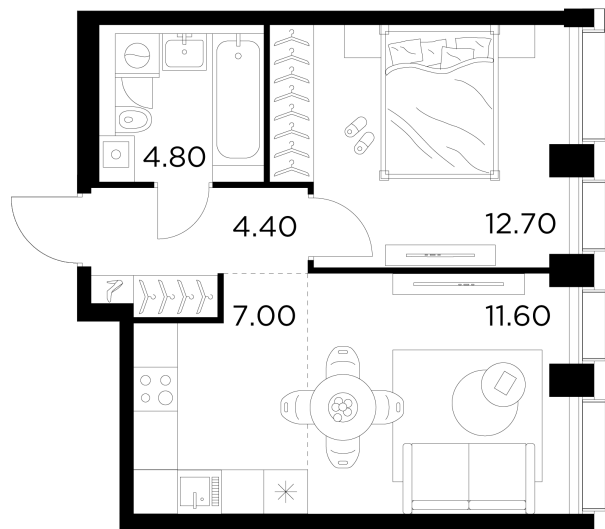

## Планировка

## С мебелью

+7 (495) 500-00-04

[ingrad.ru](http://ingrad.ru)

**2-комн. квартира №401, 40.5м<sup>2</sup>**

ЖК INJOY,  
Корпус 1, Секция 3, Этаж 28 из 35

**19 940 000₽**

492 320₽/м<sup>2</sup>

● м. «Войковская» и МЦК «Балтийская»

Отделка

Без отделки

Ввод

I квартал 2027