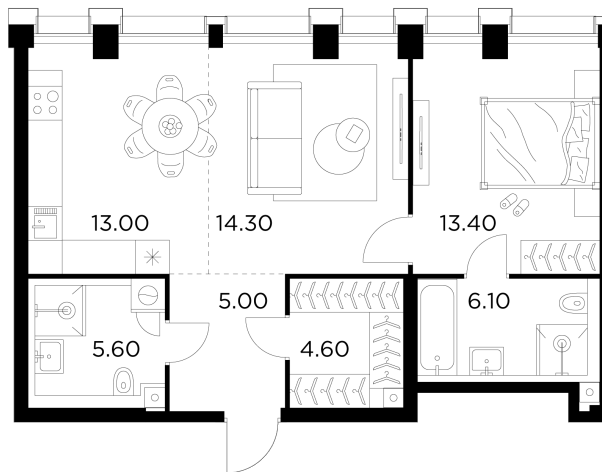

Планировка

С мебелью

+7 (495) 500-00-04

ingrad.ru

2-комн. квартира №400, 62м²

ЖК Injoy,
Корпус 1, Секция 3, Этаж 28 из 35

26 200 000₽

422 581₽/м²

● м. «Войковская» и МЦК «Балтийская»

Отделка

Без отделки

Ввод

I квартал 2027

На этаже

На генплане

Квартира
на сайте