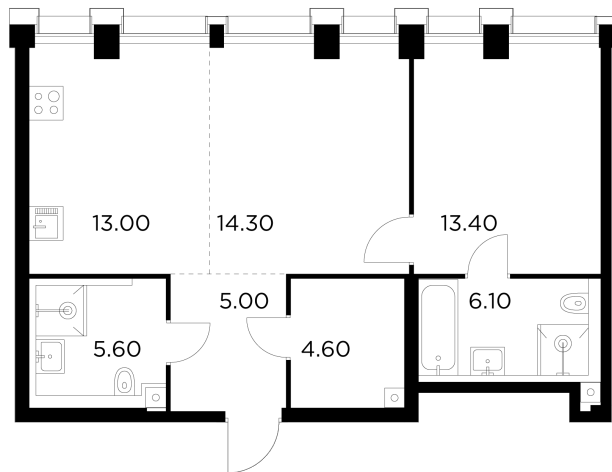

Планировка

С мебелью

+7 (495) 500-00-04

ingrad.ru

2-комн. квартира №400, 62м²

ЖК Injoy,
Корпус 1, Секция 3, Этаж 28 из 35

26 200 000₽

422 581₽/м²

● м. «Войковская» и МЦК «Балтийская»

Отделка

Без отделки

Ввод

I квартал 2027

На этаже

На генплане

Квартира
на сайте