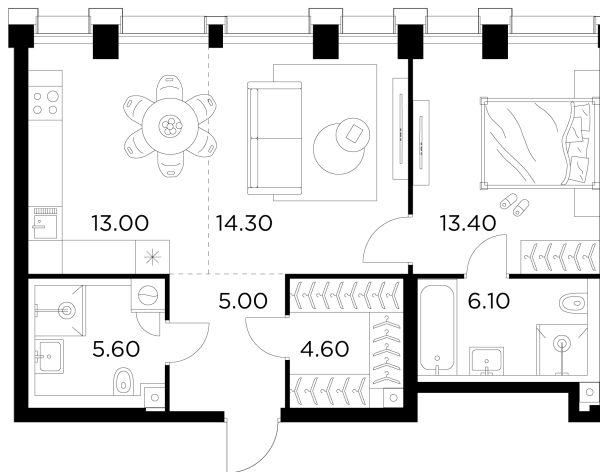

Планировка

С мебелью

+7 (495) 500-00-04

ingrad.ru

2-комн. квартира №400, 62м²

ЖК INJOY,
Корпус 1, Секция 3, Этаж 28 из 35

24 562 280₽

396 166₽/м²

● М Войковская и МЦК Балтийская

Отделка

Без отделки

Ввод

I квартал 2027

На этаже

На генплане

Квартира
на сайте