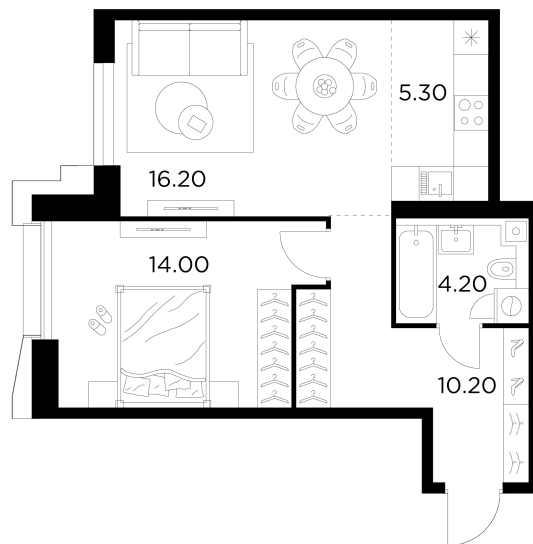

Планировка

С мебелью

+7 (495) 500-00-04

ingrad.ru

2-комн. квартира №395, 49.9м²

ЖК INJOY,
Корпус 1, Секция 3, Этаж 28 из 35

22 628 228Р

453 472Р/м²

● М Войковская и МЦК Балтийская

Отделка

Без отделки

Ввод

I квартал 2027

На этаже

На генплане

Квартира
на сайте