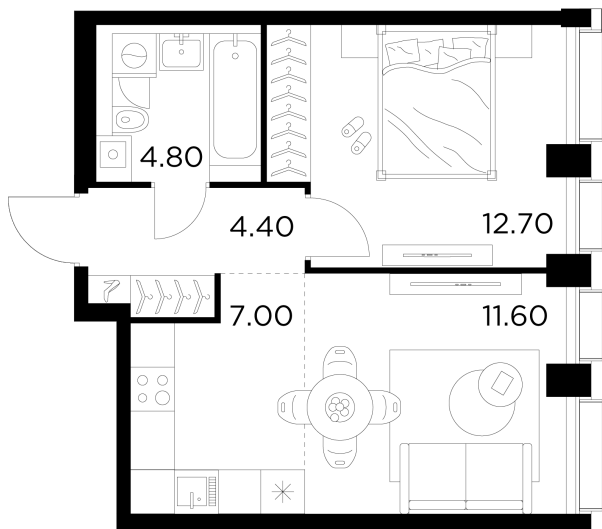

Планировка

С мебелью

+7 (495) 500-00-04

ingrad.ru

2-комн. квартира №390, 40.5м²

ЖК INJOY,
Корпус 1, Секция 3, Этаж 27 из 35

19 860 000₽

490 285₽/м²

● м. «Войковская» и МЦК «Балтийская»

Отделка

Без отделки

Ввод

I квартал 2027

На этаже

На генплане

Квартира
на сайте