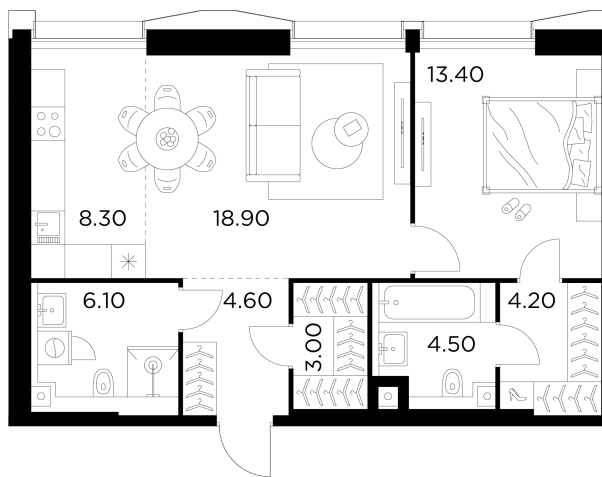

Планировка

С мебелью

+7 (495) 500-00-04

ingrad.ru

2-комн. квартира №380, 63м²

ЖК Injoy,
Корпус 1, Секция 3, Этаж 27 из 35

26 420 000₽

419 366₽/м²

● м. «Войковская» и МЦК «Балтийская»

Отделка

Без отделки

Ввод

I квартал 2027

На этаже

На генплане

Квартира
на сайте