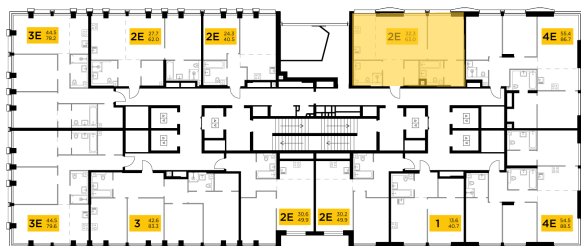

Планировка

С мебелью

+7 (495) 500-00-04

ingrad.ru

2-комн. квартира №380, 63м²

ЖК Injoy,
Корпус 1, Секция 3, Этаж 27 из 35

26 420 000₽

419 366₽/м²

● м. «Войковская» и МЦК «Балтийская»

Отделка

Без отделки

Ввод

I квартал 2027

На этаже

На генплане

Квартира
на сайте