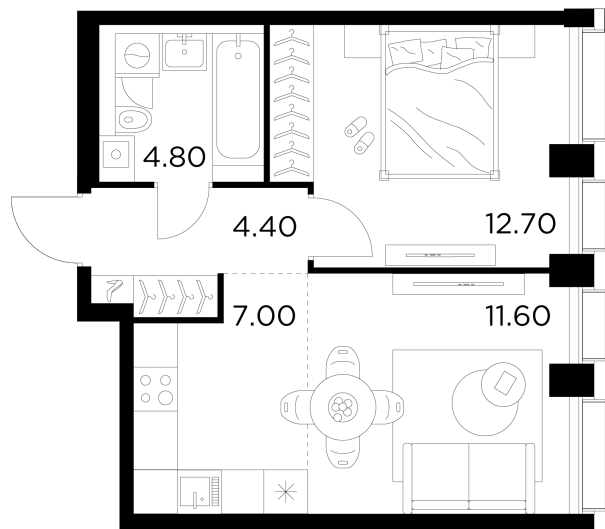

Планировка

С мебелью

+7 (495) 500-00-04

ingrad.ru

2-комн. квартира №379, 40.5м²

ЖК INJOY,
Корпус 1, Секция 3, Этаж 26 из 35

19 716 995₽

486 839₽/м²

● М Войковская и МЦК Балтийская

Отделка

Без отделки

Ввод

I квартал 2027

На этаже

На генплане

Квартира
на сайте