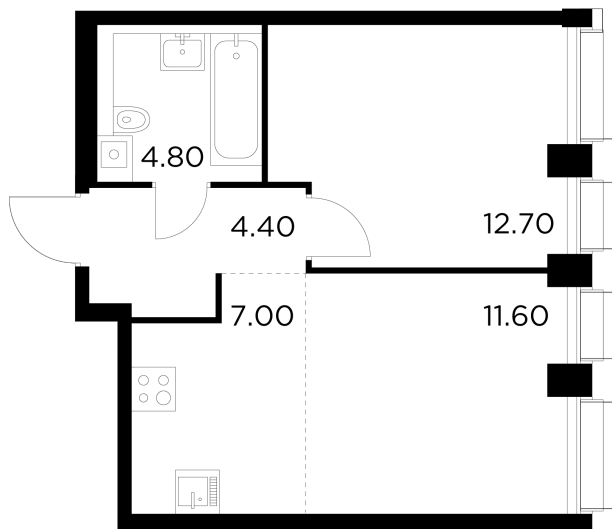

Планировка

С мебелью

+7 (495) 500-00-04

ingrad.ru

2-комн. квартира №379, 40.5м²

ЖК INJOY,
Корпус 1, Секция 3, Этаж 26 из 35

19 716 995₽

486 839₽/м²

● М Войковская и МЦК Балтийская

Отделка

Без отделки

Ввод

I квартал 2027

На этаже

На генплане

Квартира
на сайте