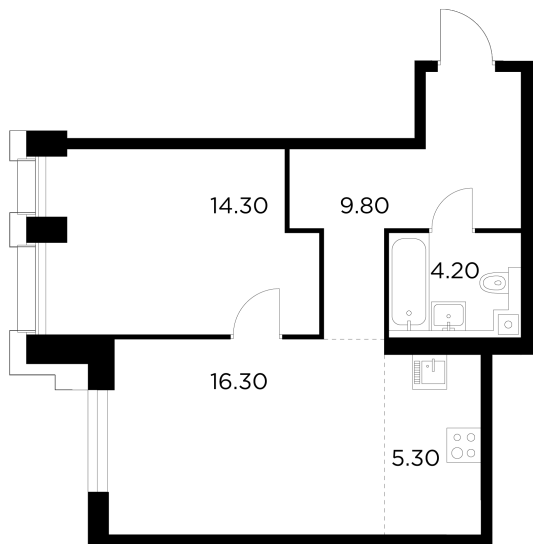

Планировка

С мебелью

+7 (495) 500-00-04

ingrad.ru

2-комн. квартира №374, 49.9м²

ЖК INJOY,
Корпус 1, Секция 3, Этаж 26 из 35

21 750 000₽

435 766₽/м²

● м. «Войковская» и МЦК «Балтийская»

Отделка

Без отделки

Ввод

I квартал 2027

На этаже

На генплане

Квартира
на сайте