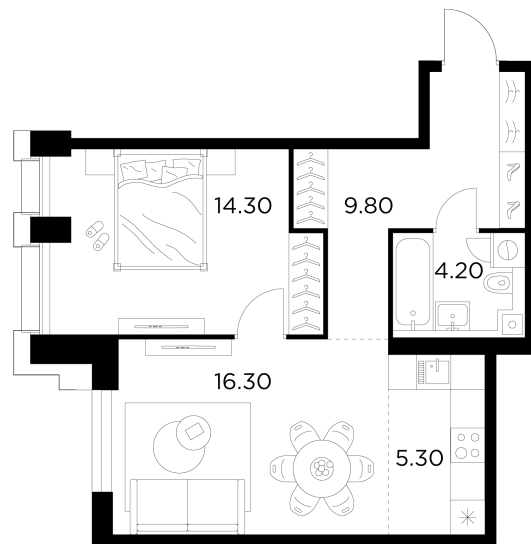

Планировка

С мебелью

+7 (495) 500-00-04

ingrad.ru

2-комн. квартира №374, 49.9м²

ЖК INJOY,
Корпус 1, Секция 3, Этаж 26 из 35

21 750 000₽

435 766₽/м²

● м. «Войковская» и МЦК «Балтийская»

Отделка

Без отделки

Ввод

I квартал 2027

На этаже

На генплане

Квартира
на сайте