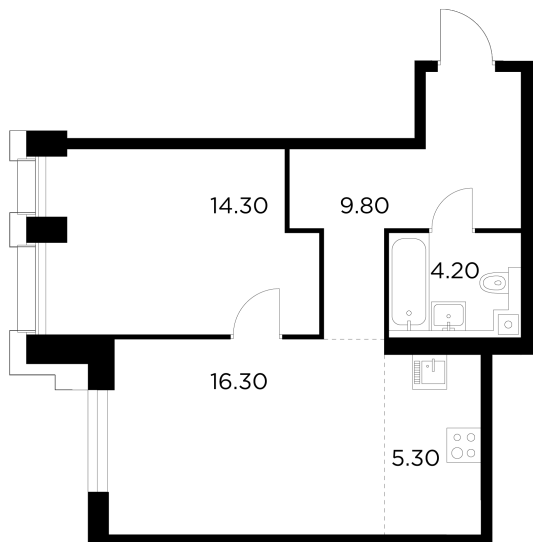

Планировка

С мебелью

+7 (495) 500-00-04

ingrad.ru

2-комн. квартира №374, 49.9м²

ЖК INJOY,
Корпус 1, Секция 3, Этаж 26 из 35

22 421 388₽

449 326₽/м²

● М Войковская и МЦК Балтийская

Отделка

Без отделки

Ввод

I квартал 2027

На этаже

На генплане

Квартира
на сайте