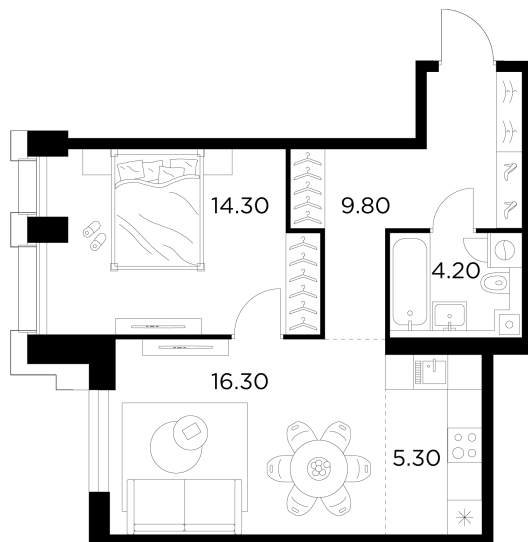

Планировка

С мебелью

+7 (495) 500-00-04

ingrad.ru

2-комн. квартира №374, 49.9м²

ЖК INJOY,
Корпус 1, Секция 3, Этаж 26 из 35

22 421 388₽

449 326₽/м²

● М Войковская и МЦК Балтийская

Отделка

Без отделки

Ввод

I квартал 2027

На этаже

На генплане

Квартира
на сайте