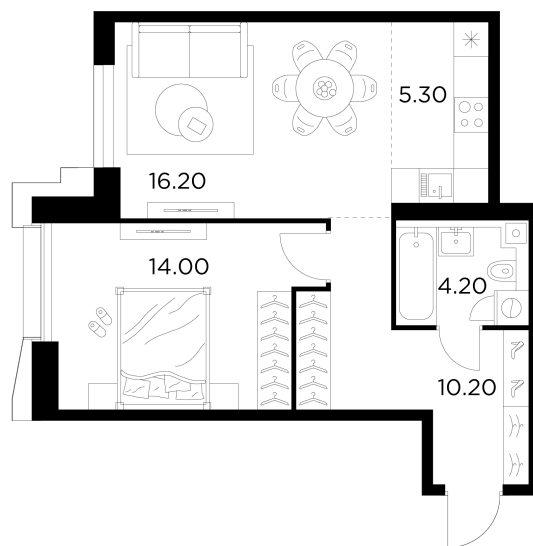

Планировка

С мебелью

+7 (495) 500-00-04

ingrad.ru

2-комн. квартира №373, 49.9м²

ЖК INJOY,
Корпус 1, Секция 3, Этаж 26 из 35

22 421 388₽

449 326₽/м²

● М Войковская и МЦК Балтийская

Отделка

Без отделки

Ввод

I квартал 2027

На этаже

На генплане

Квартира
на сайте