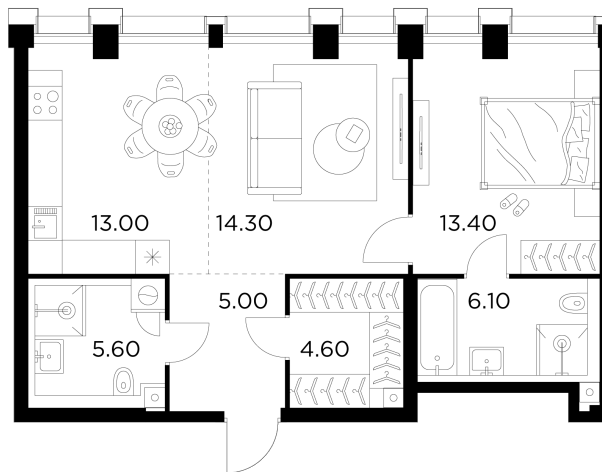

Планировка

С мебелью

+7 (495) 500-00-04

ingrad.ru

2-комн. квартира №367, 62м²

ЖК INJOY,
Корпус 1, Секция 3, Этаж 25 из 35

24 320 000₽

392 106₽/м²

● м. «Войковская» и МЦК «Балтийская»

Отделка

Без отделки

Ввод

I квартал 2027

На этаже

На генплане

Квартира
на сайте