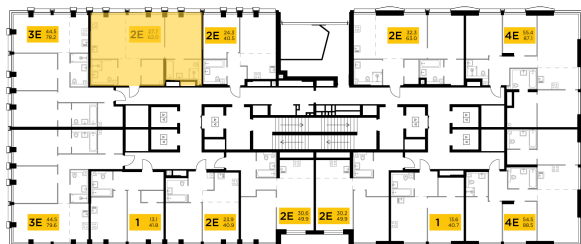

Планировка

С мебелью

+7 (495) 500-00-04

ingrad.ru

2-комн. квартира №367, 62м²

ЖК INJOY,
Корпус 1, Секция 3, Этаж 25 из 35

24 320 000₽

392 106₽/м²

● м. «Войковская» и МЦК «Балтийская»

Отделка

Без отделки

Ввод

I квартал 2027

На этаже

На генплане

Квартира
на сайте