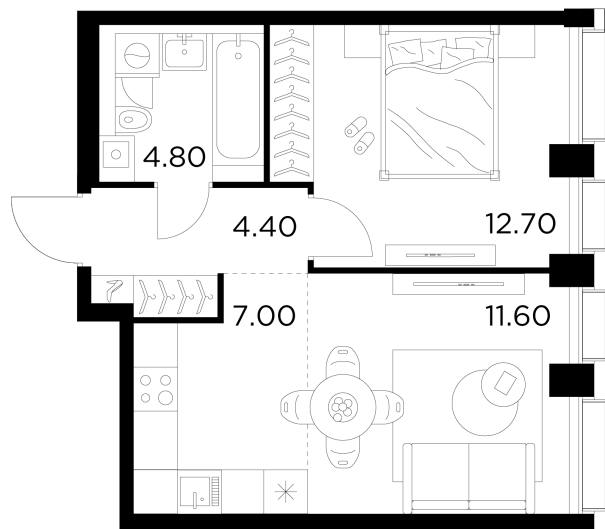

Планировка

С мебелью

INGRAD

+7 (495) 500-00-04

ingrad.ru

2-комн. квартира №356, 40.5м²

ЖК INJOY,
Корпус 1, Секция 3, Этаж 24 из 35

19 560 000₽

482 960₽/м²

● м. «Войковская» и МЦК «Балтийская»

Отделка

Без отделки

Ввод

I квартал 2027

На этаже

На генплане