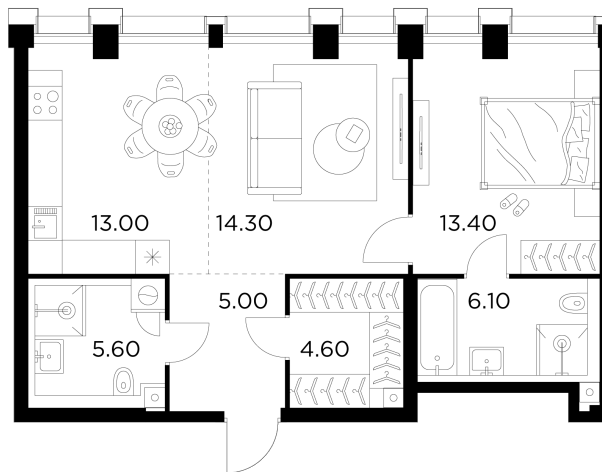

Планировка

С мебелью

+7 (495) 500-00-04

ingrad.ru

2-комн. квартира №355, 62м²

ЖК INJOY,
Корпус 1, Секция 3, Этаж 24 из 35

24 180 000₽

389 969₽/м²

● м. «Войковская» и МЦК «Балтийская»

Отделка

Без отделки

Ввод

I квартал 2027

На этаже

На генплане

Квартира
на сайте