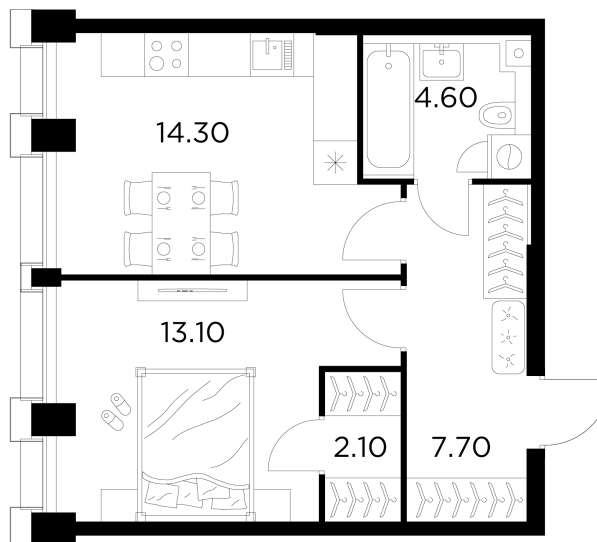

Планировка

С мебелью

+7 (495) 500-00-04

ingrad.ru

1-комн. квартира №352, 41.8м²

ЖК INJOY,
Корпус 1, Секция 3, Этаж 24 из 35

20 280 000₽

485 096₽/м²

● м. «Войковская» и МЦК «Балтийская»

Отделка

Без отделки

Ввод

I квартал 2027

На этаже

На генплане

Квартира
на сайте