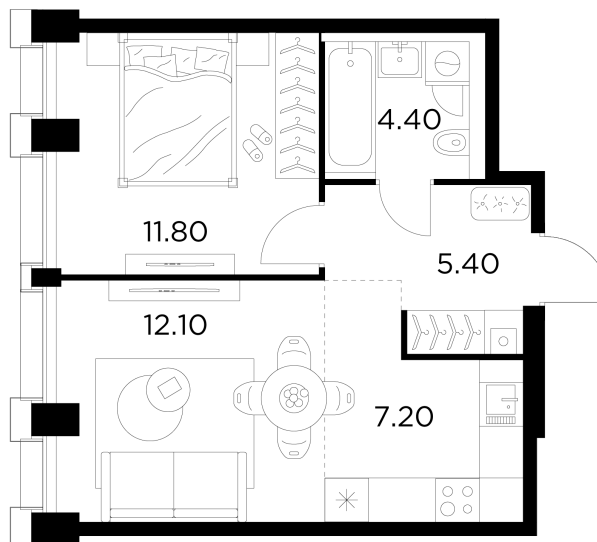

Планировка

С мебелью

+7 (495) 500-00-04

ingrad.ru

2-комн. квартира №351, 40.9м²

ЖК INJOY,
Корпус 1, Секция 3, Этаж 24 из 35

20 038 881Р

489 948Р/м²

● М Войковская и МЦК Балтийская

Отделка

Без отделки

Ввод

I квартал 2027

На этаже

На генплане

Квартира
на сайте