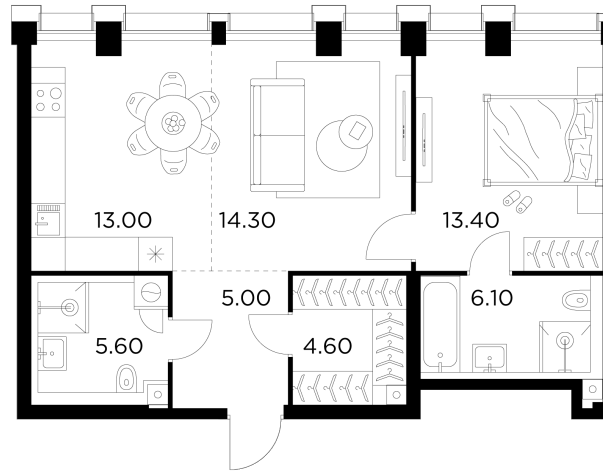

Планировка

С мебелью

+7 (495) 500-00-04

ingrad.ru

2-комн. квартира №343, 62м²

ЖК INJOY,
Корпус 1, Секция 3, Этаж 23 из 35

23 848 903₽

384 660₽/м²

● Войковская и МЦК Балтийская

Отделка

Без отделки

Ввод

I квартал 2027

На этаже

На генплане

Квартира
на сайте