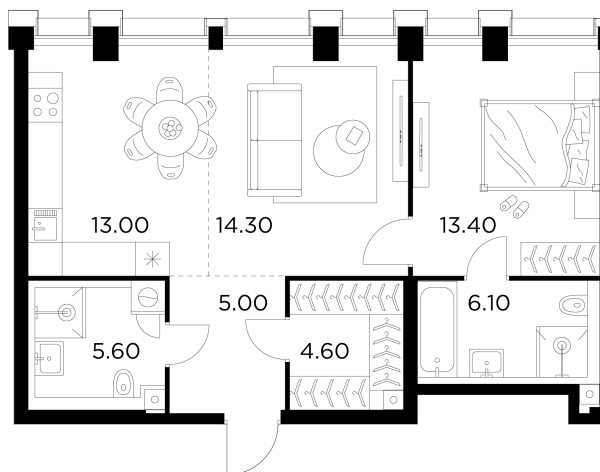

Планировка

С мебелью

+7 (495) 500-00-04

ingrad.ru

2-комн. квартира №343, 62м²

ЖК INJOY,
Корпус 1, Секция 3, Этаж 23 из 35

24 170 000₽

389 756₽/м²

● м. «Войковская» и МЦК «Балтийская»

Отделка

Без отделки

Ввод

I квартал 2027

На этаже

На генплане

Квартира
на сайте