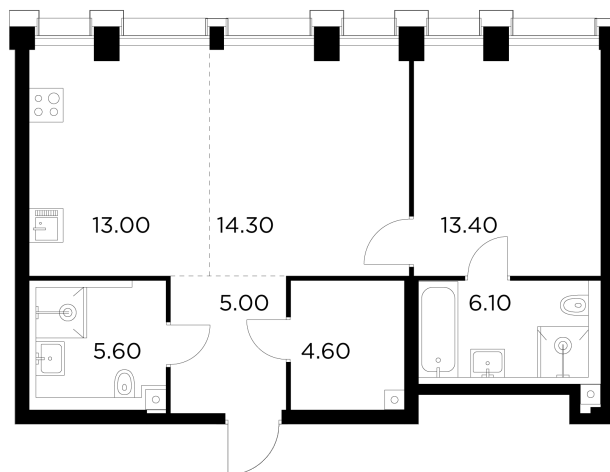

Планировка

С мебелью

+7 (495) 500-00-04

ingrad.ru

2-комн. квартира №343, 62м²

ЖК INJOY,
Корпус 1, Секция 3, Этаж 23 из 35

24 170 000₽

389 756₽/м²

● м. «Войковская» и МЦК «Балтийская»

Отделка

Без отделки

Ввод

I квартал 2027

На этаже

На генплане

Квартира
на сайте