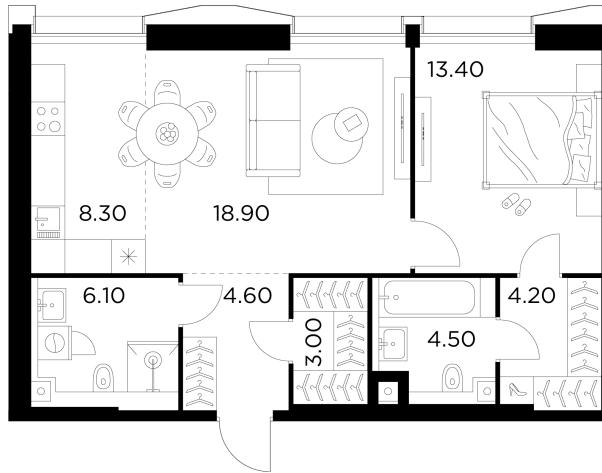

Планировка

С мебелью

+7 (495) 500-00-04

ingrad.ru

2-комн. квартира №333, 63м²

ЖК INJOY,
Корпус 1, Секция 3, Этаж 23 из 35

24 498 266₽

388 861₽/м²

● Войковская и МЦК Балтийская

Отделка

Без отделки

Ввод

I квартал 2027

На этаже

На генплане

Квартира
на сайте