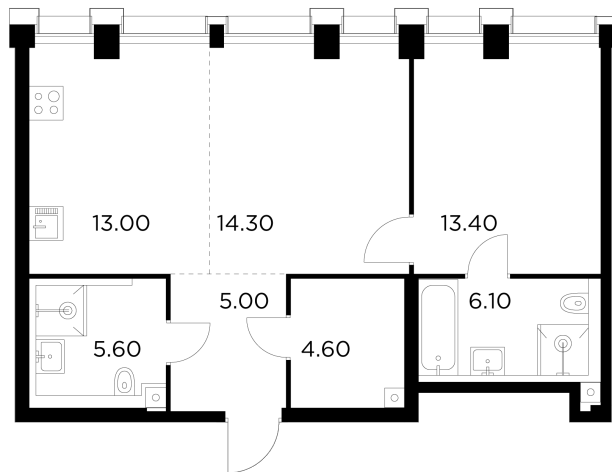

Планировка

С мебелью

+7 (495) 500-00-04

ingrad.ru

2-комн. квартира №331, 62м²

ЖК INJOY,
Корпус 1, Секция 3, Этаж 22 из 35

23 920 000₽

385 696₽/м²

● м. «Войковская» и МЦК «Балтийская»

Отделка

Без отделки

Ввод

I квартал 2027

На этаже

На генплане

Квартира
на сайте