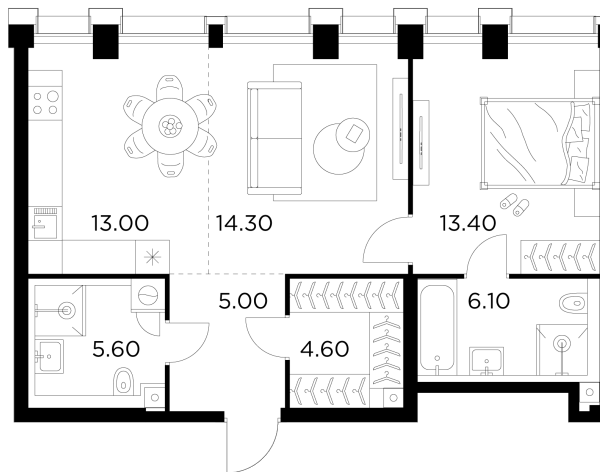

Планировка

С мебелью

+7 (495) 500-00-04

ingrad.ru

2-комн. квартира №331, 62м²

ЖК INJOY,
Корпус 1, Секция 3, Этаж 22 из 35

23 920 000₽

385 696₽/м²

● м. «Войковская» и МЦК «Балтийская»

Отделка

Без отделки

Ввод

I квартал 2027

На этаже

На генплане

Квартира
на сайте