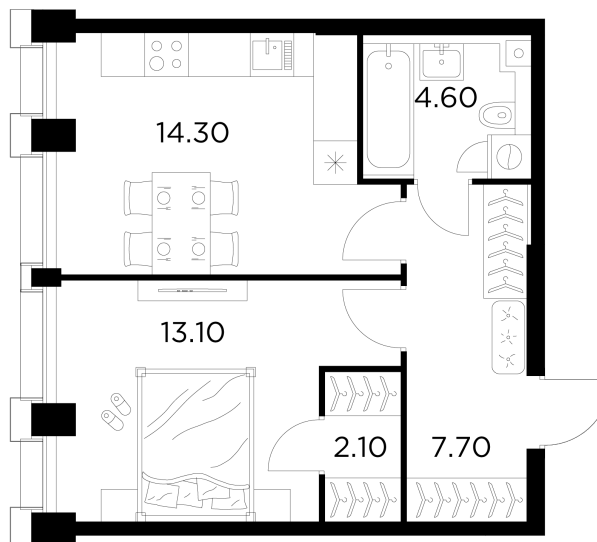

## Планировка

# INGRAD

+7 (495) 500-00-04

[ingrad.ru](http://ingrad.ru)

**1-комн. квартира №328, 41.7м<sup>2</sup>**

ЖК INJOY,  
Корпус 1, Секция 3, Этаж 22 из 35

**19 610 178₽**

470 268₽/м<sup>2</sup>

● Войковская и МЦК Балтийская